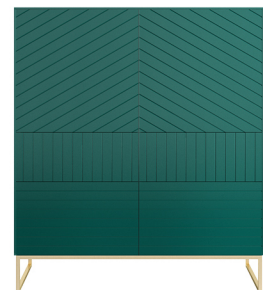

High-double Cabinet