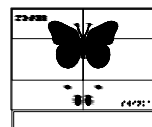

ILUSI SENSO

BUTTERFLY Komoda podwójna

Wymiary

Wysokość	85,8 cm
+ nogi	15 cm
Wys. całkowita	100,8 cm
Szerokość	121,6 cm
Głębokość	40 cm

Właściwości

liczba półek	1
liczba szuflad	1

Materiał

mdf lakierowany
płyta meblowa
stal

ILUSI SENSO

BUTTERFLY Komoda potrójna

Wymiary

Wysokość	85,8 cm
+ nogi	15 cm
Wys. całkowita	100,8 cm
Szerokość	121,6 cm
Głębokość	40 cm

Właściwości

liczba szuflad	3
----------------	---

Materiał

mdf lakierowany
płyta meblowa
stal