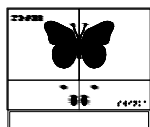

WIĘCEJ PRODUKTÓW Z KOLEKCJI

BUTTERFLY

Tym razem motylek nie odleci. Twój maluszek może pomału poznawać jego kształt. Delikatne skrzydełka, cieniutkie czułka – nieuchwytny motylek dał się oswoić. Sensoryczne fronty zachęcają do rozwoju, otwierając dziecko na nowe kształty, pierwsze słowa i litery.

ILUSI SENSO

BUTTERFLY Komoda podwójna

Wymiary

Wysokość	85,8 cm
+ nogi	15 cm
Wys. całkowita	100,8 cm
Szerokość	121,6 cm
Głębokość	40 cm

Właściwości

liczba półek	1
liczba szuflad	1

Materiał

mdf lakierowany
płyta meblowa
stal