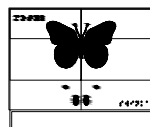

ILUSI SENSO

BUTTERFLY Komoda podwójna

Wymiary

Wysokość	85,8 cm
+ nogi	15 cm
Wys. całkowita	100,8 cm
Szerokość	121,6 cm
Głębokość	40 cm

Właściwości

liczba półek	1
liczba szuflad	1

Materiał

mdf lakierowany
płyta meblowa
stal

ILUSI SENSO

BUTTERFLY Komoda potrójna

Wymiary

Wysokość	85,8 cm
+ nogi	15 cm
Wys. całkowita	100,8 cm
Szerokość	121,6 cm
Głębokość	40 cm

Właściwości

liczba szuflad	3
----------------	---

Materiał

mdf lakierowany
płyta meblowa
stal