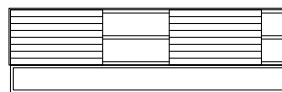

Wymiary

Wysokość	100,8 cm
+ nogi	15 cm
Wys. całkowita	115,8 cm
Szerokość	101,6 cm
Głębokość	40 cm

Właściwości

liczba półek	2
liczba szuflad	2

Materiał

mdf lakierowany
płyta meblowa
stal

ILUSI FURNITURE
LINEA Komoda
wysoka pojedyncza

Wymiary

Wysokość	100,8 cm
+ nogi	15 cm
Wys. całkowita	115,8 cm
Szerokość	51,6 cm
Głębokość	40 cm

Właściwości

liczba półek	1
liczba szuflad	1

Materiał

mdf lakierowany
płyta meblowa
stal

ILUSI FURNITURE
LINEA Komoda
niska multi

Wymiary

Wysokość	30,8 cm
+ nogi	15 cm
Wys. całkowita	45,8 cm
Szerokość	151,6 cm
Głębokość	40 cm

Właściwości

liczba półek	1
--------------	---

Materiał

mdf lakierowany
płyta meblowa
stal

ILUSI FURNITURE
LINEA Komoda
niska podwójna